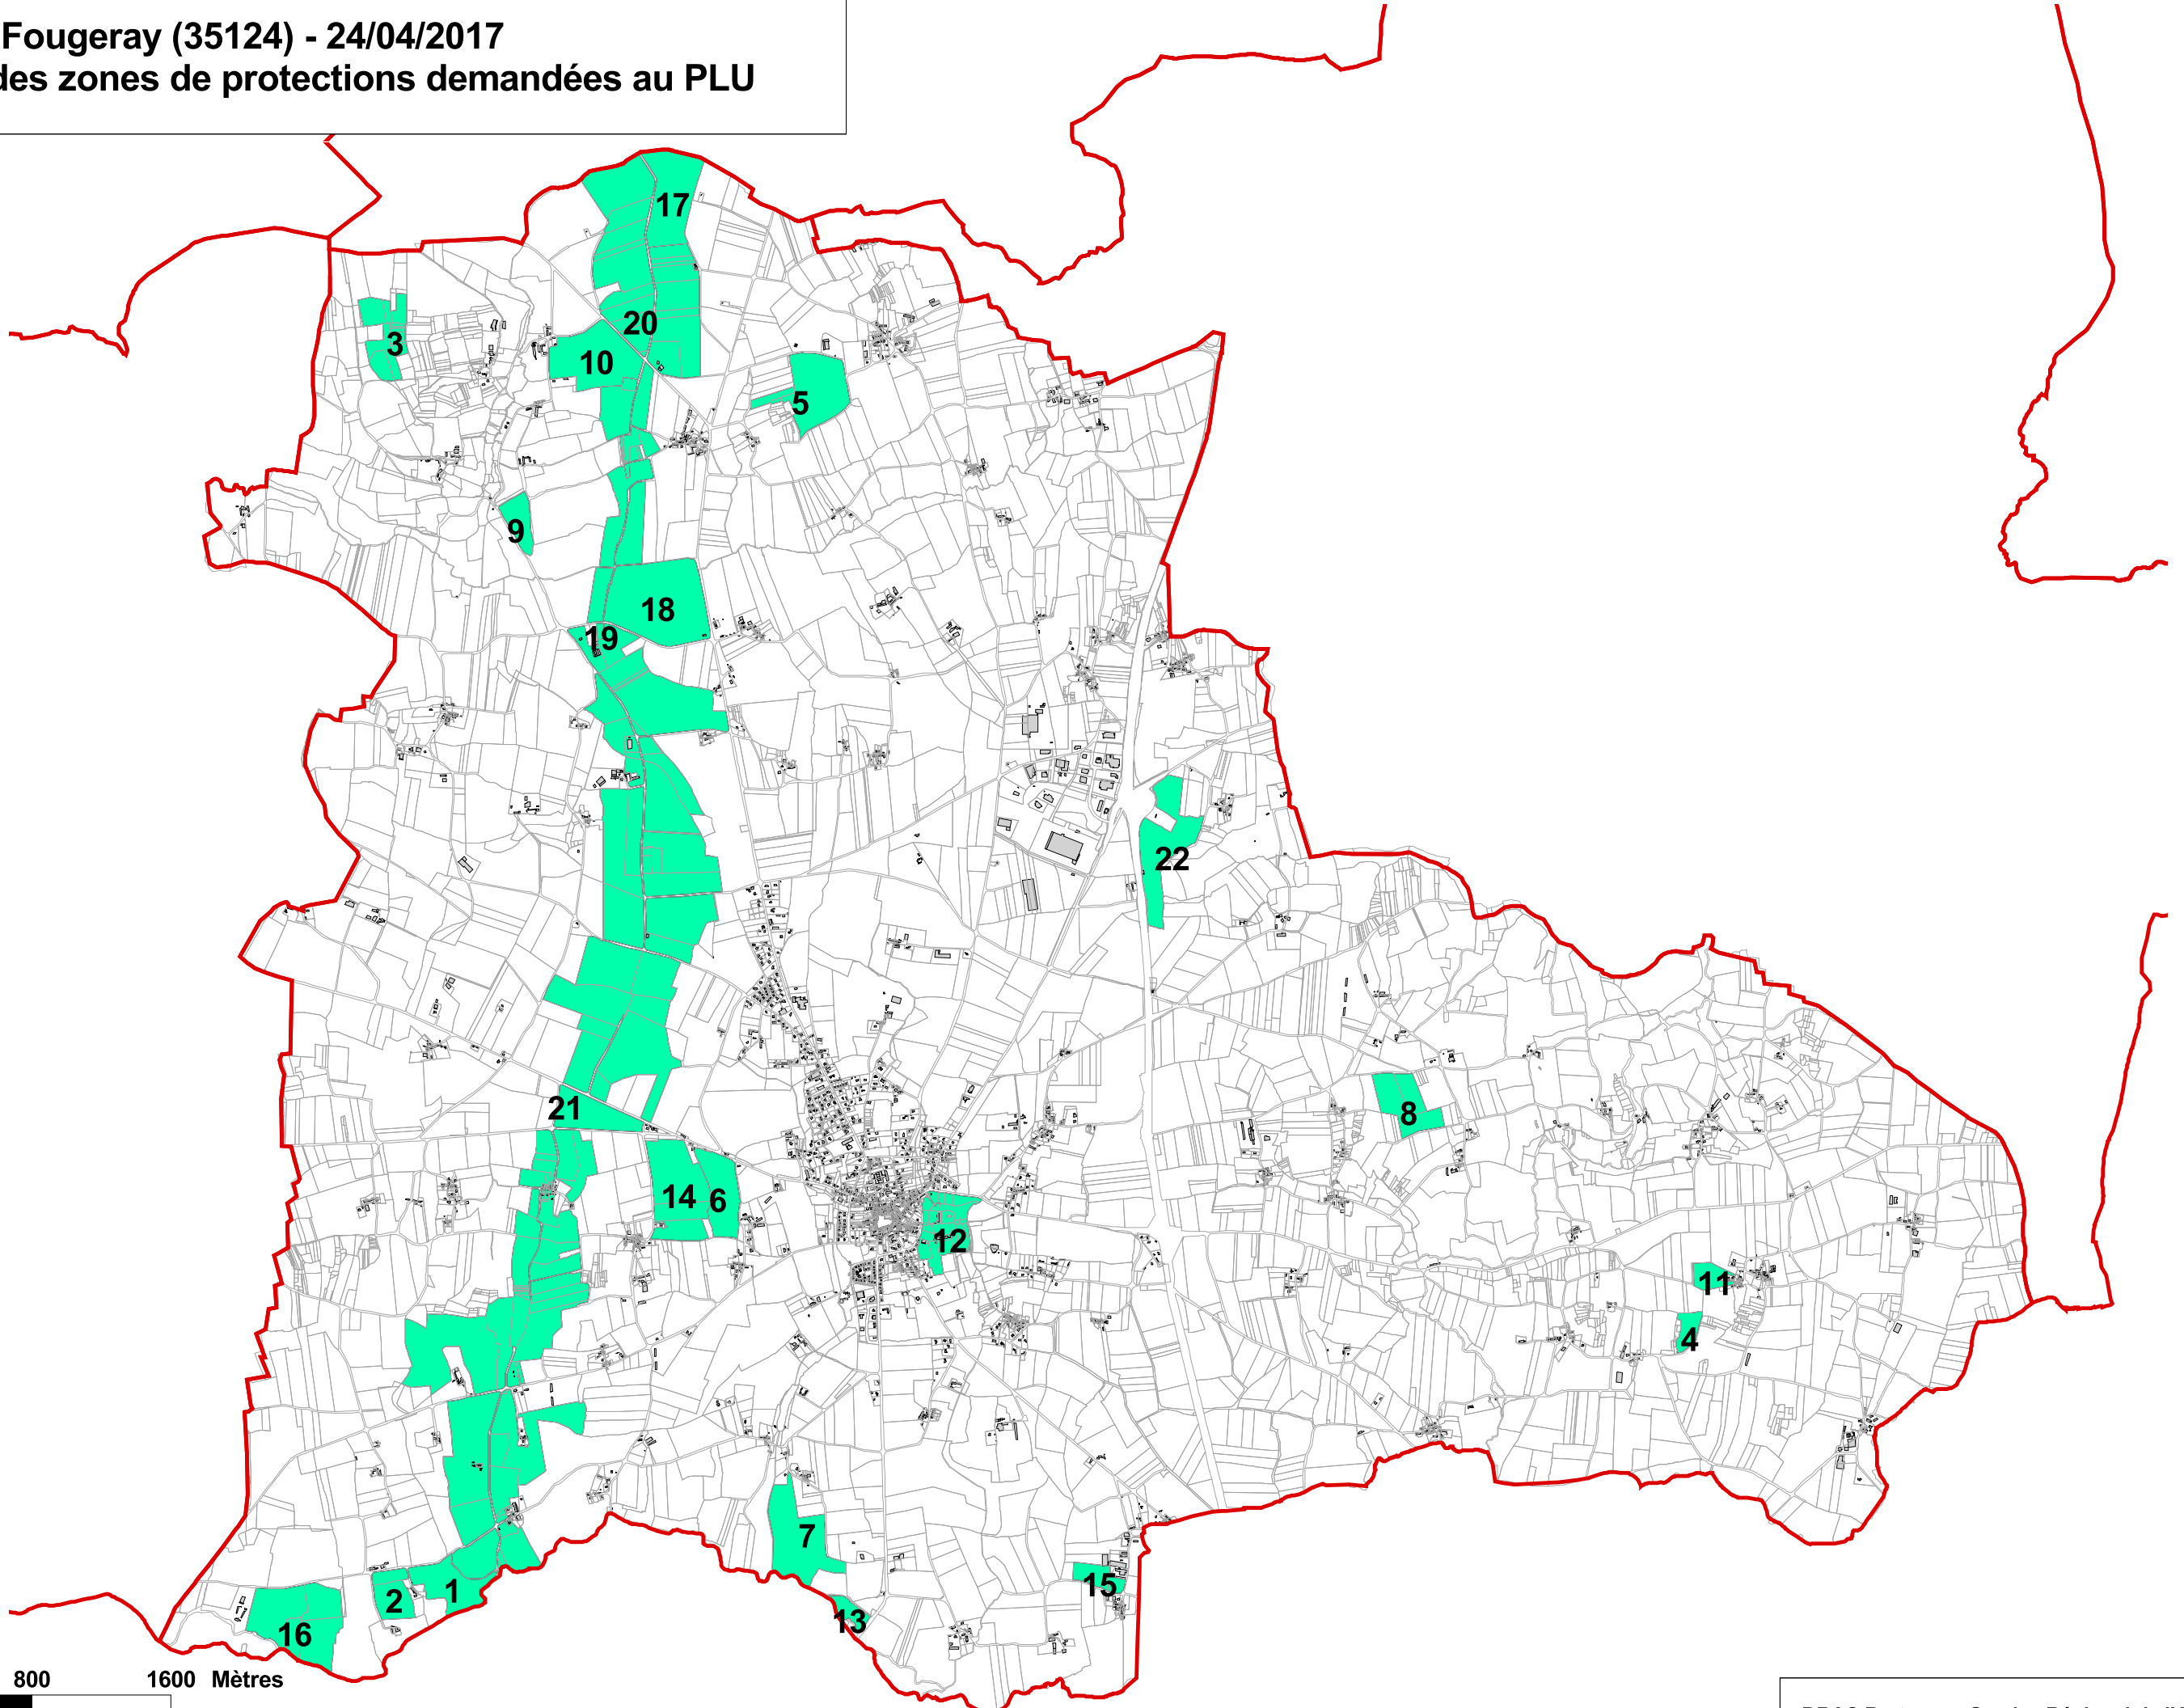

Grand Fougeray (35124) - 24/04/2017
Carte des zones de protections demandées au PLU

0 800 1600 Mètres