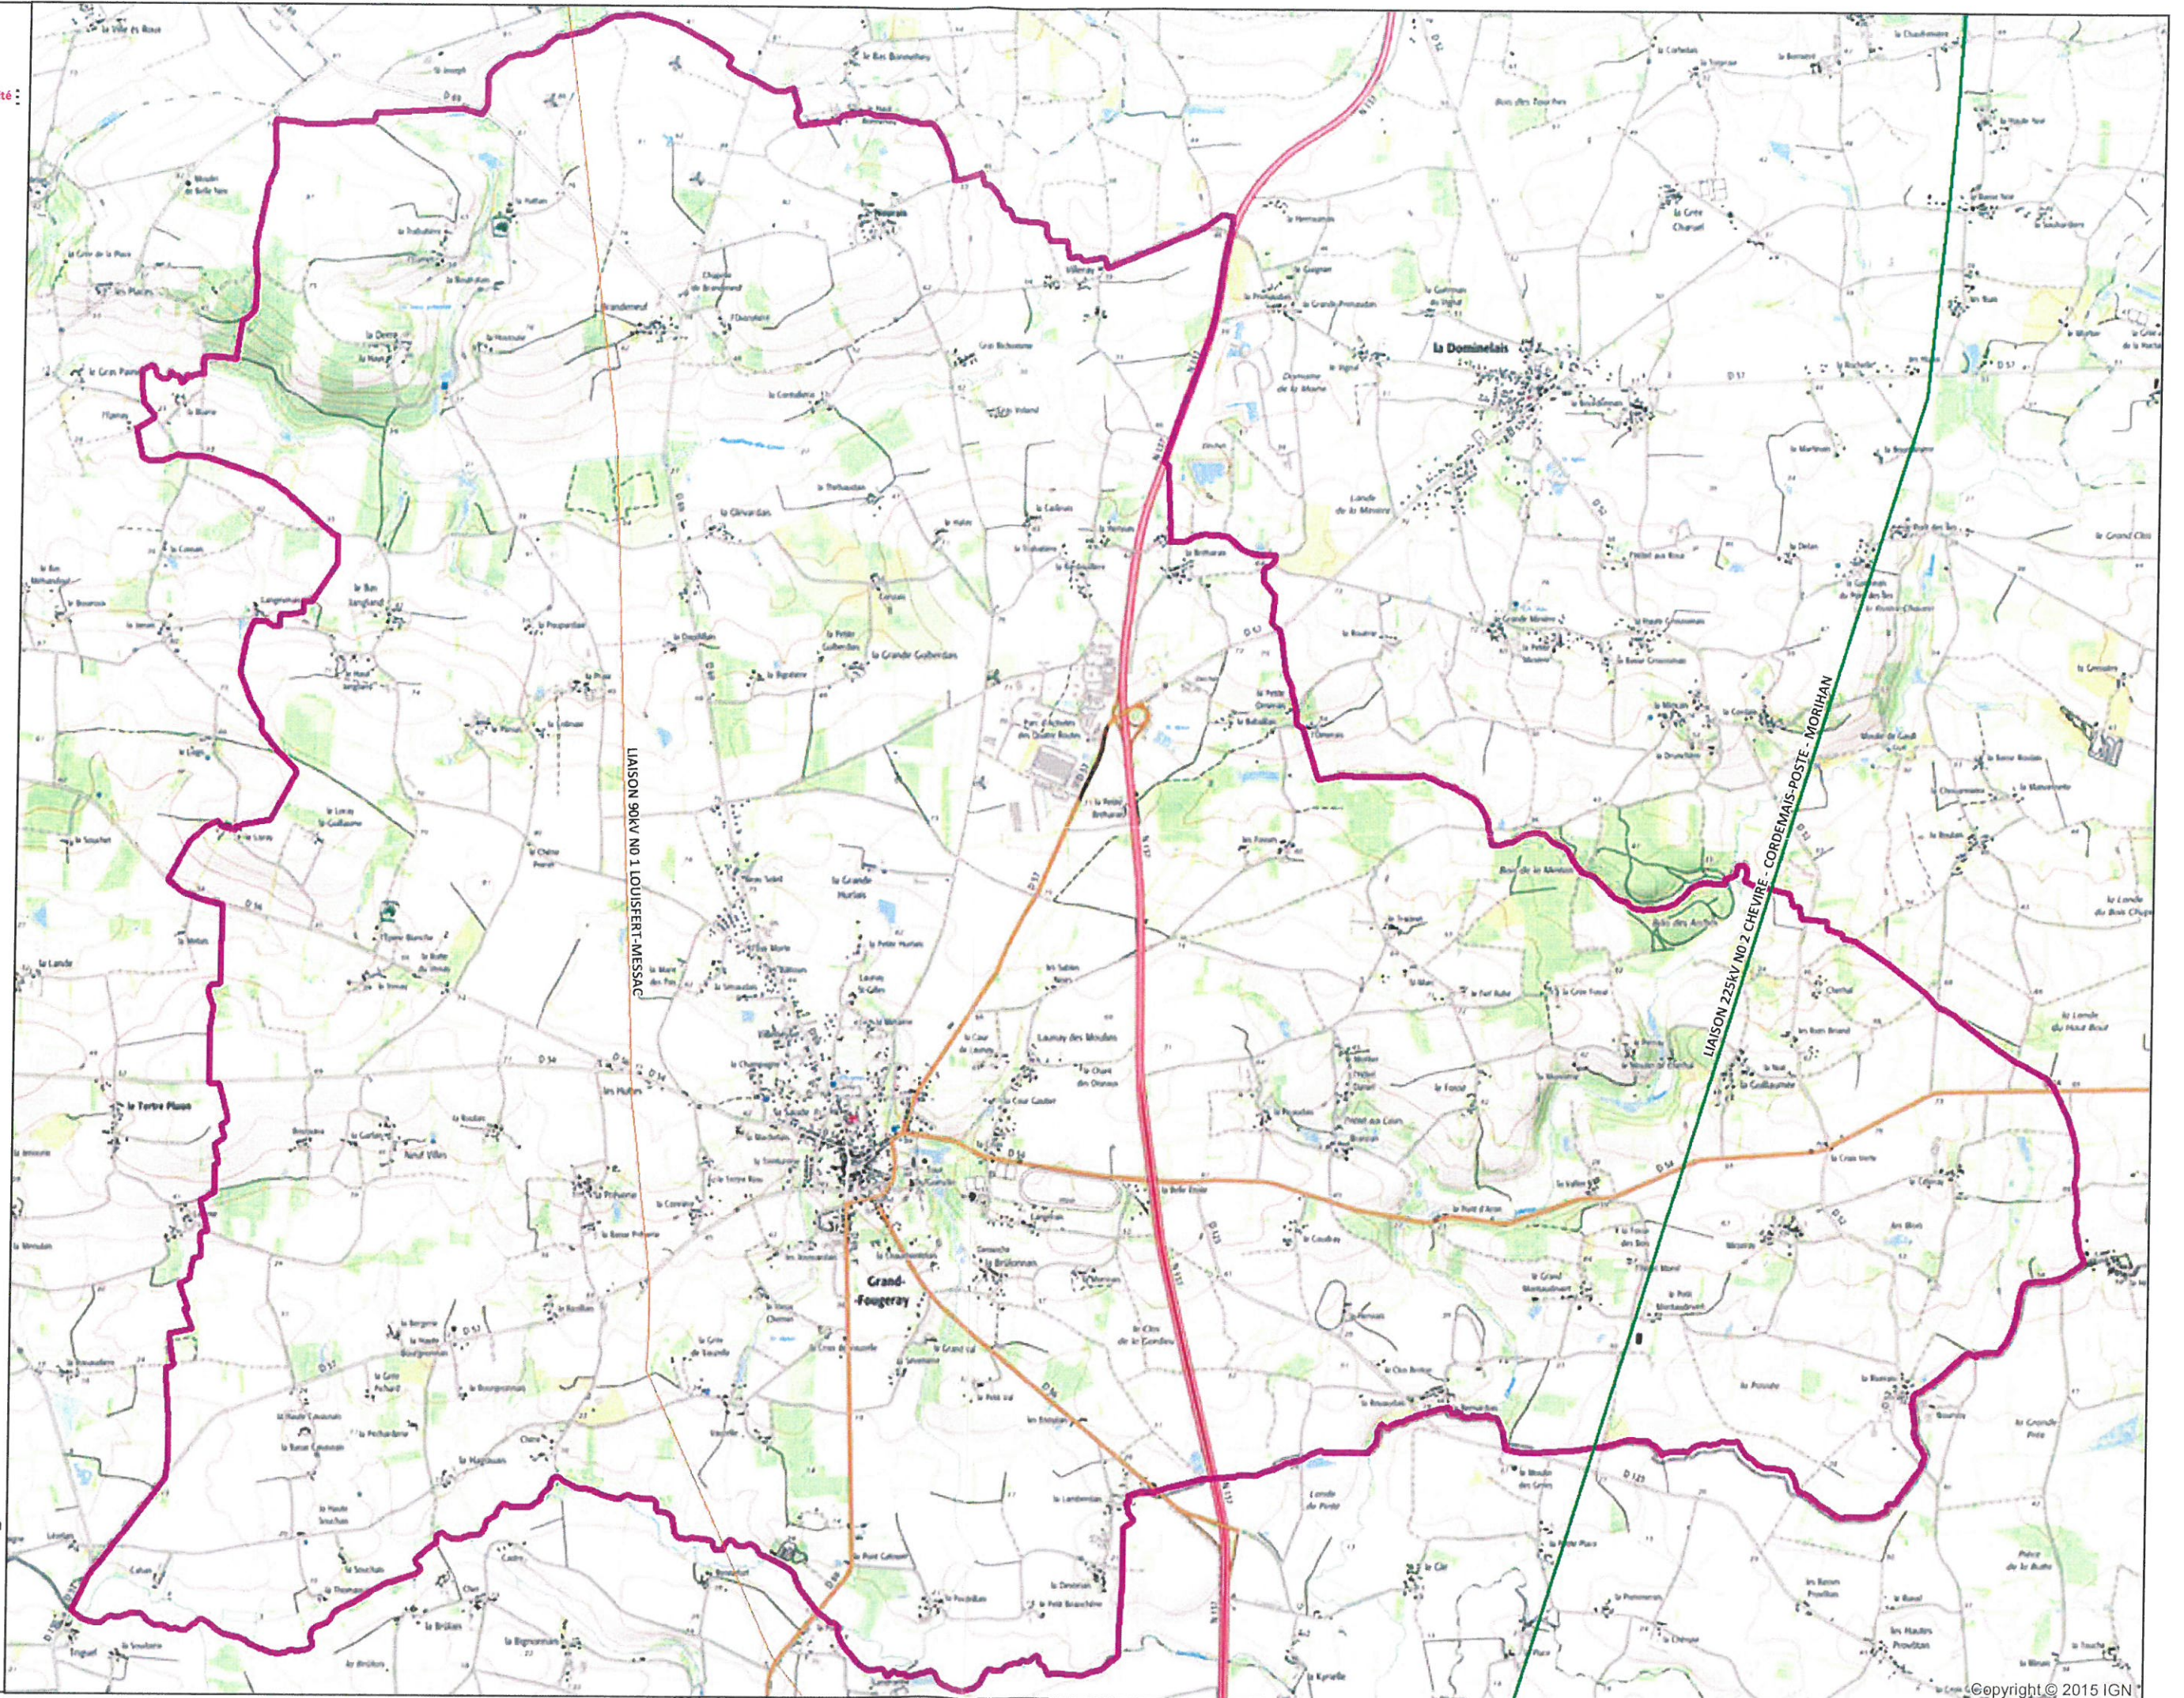

# Grand-Fougeray

35124

(communes antérieures au 1er janvier 2016)

données SIG RTE accessibles sur <https://opendata.rte-france.com/>